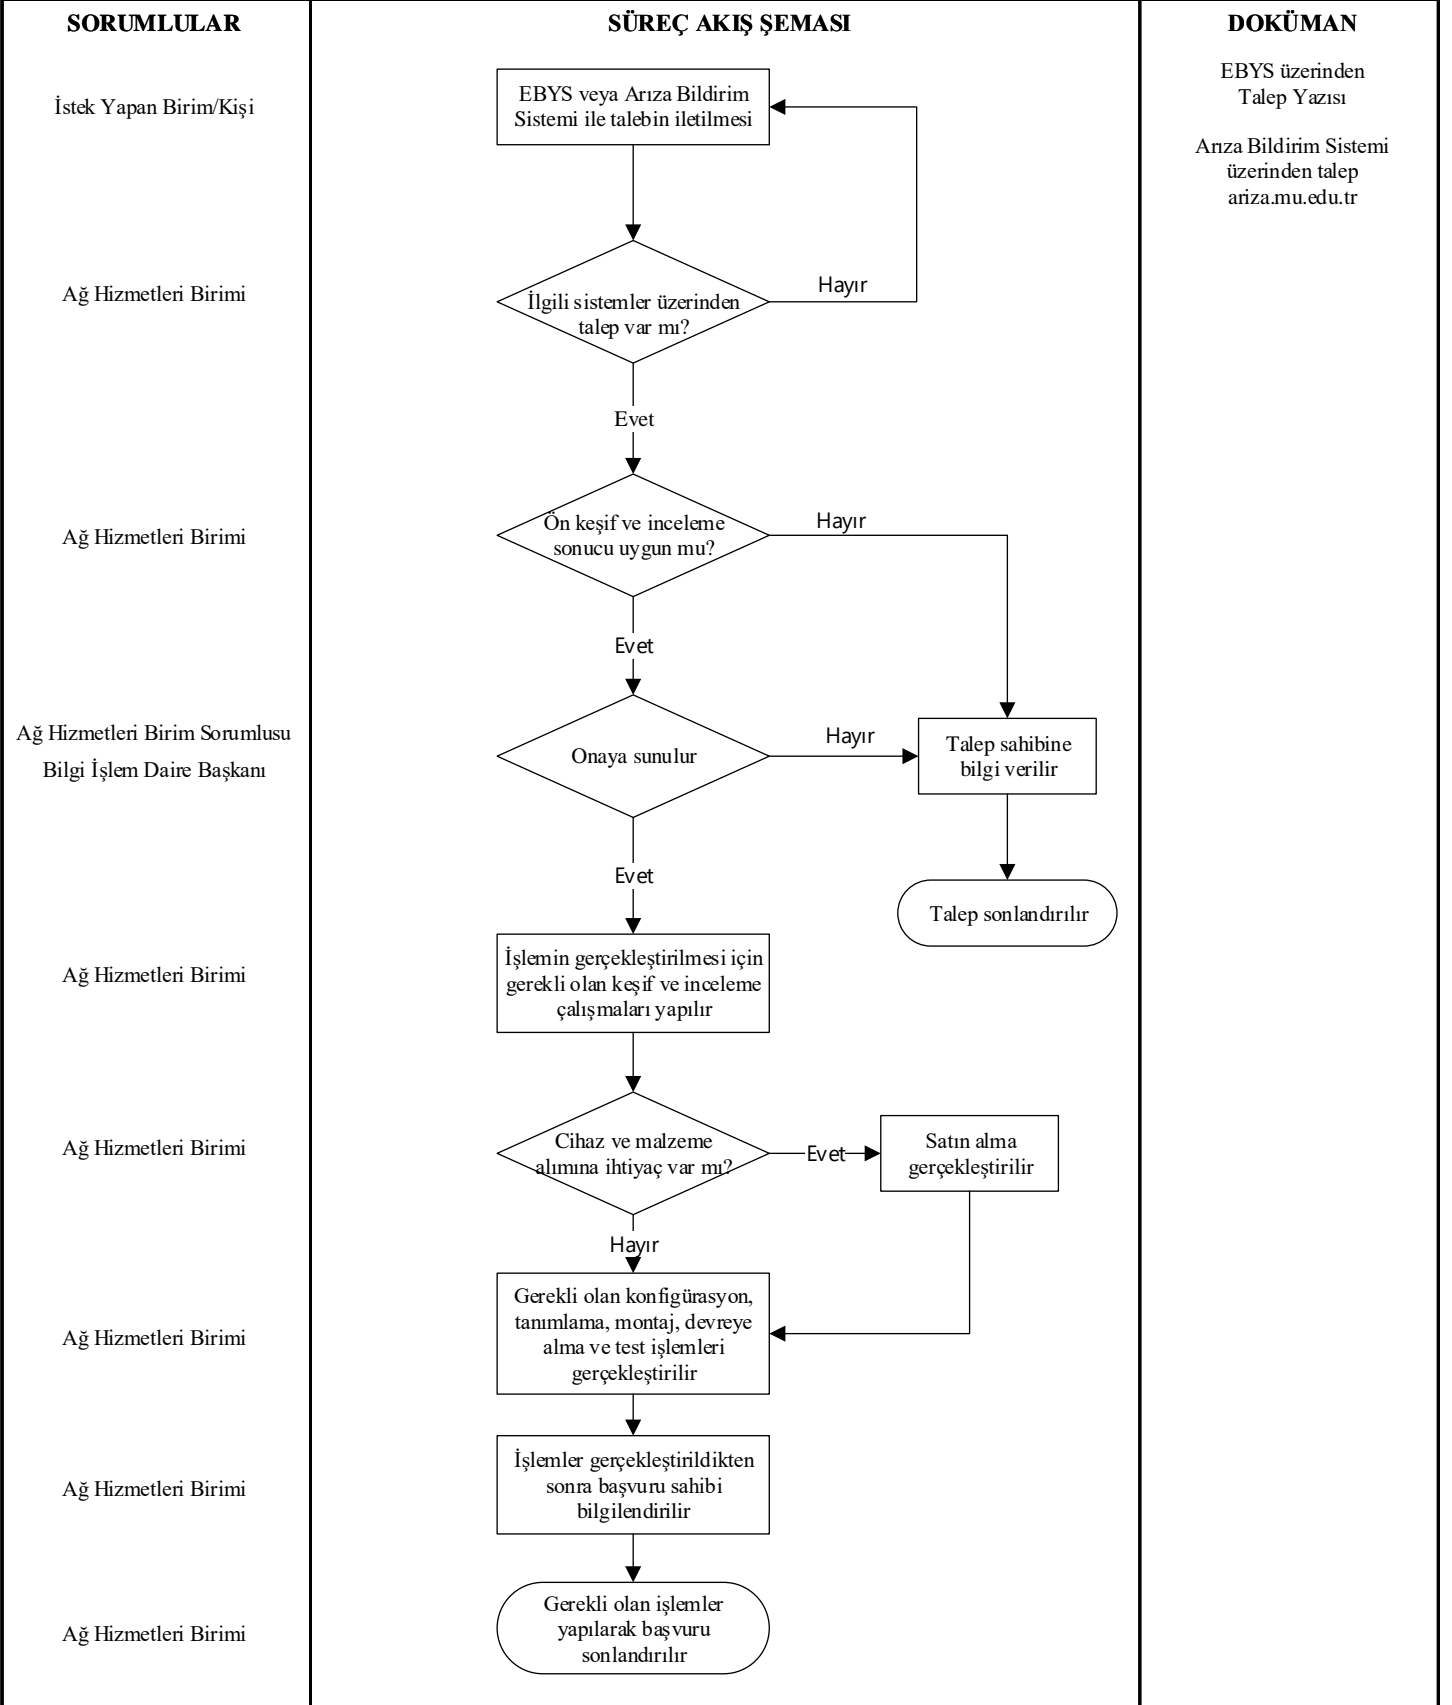

T.C.
Muğla Sıtkı Koçman Üniversitesi
Bilgi İşlem Daire Başkanlığı
IP, Port ve Kablolü-Kablosuz Hat Talebi İş Süreci

HAZIRLAYAN
Öğr.Gör.Bilal DURMUŞ

ONAYLAYAN
Gülsüm ÖZÇELİK
Daire Başkanı V.